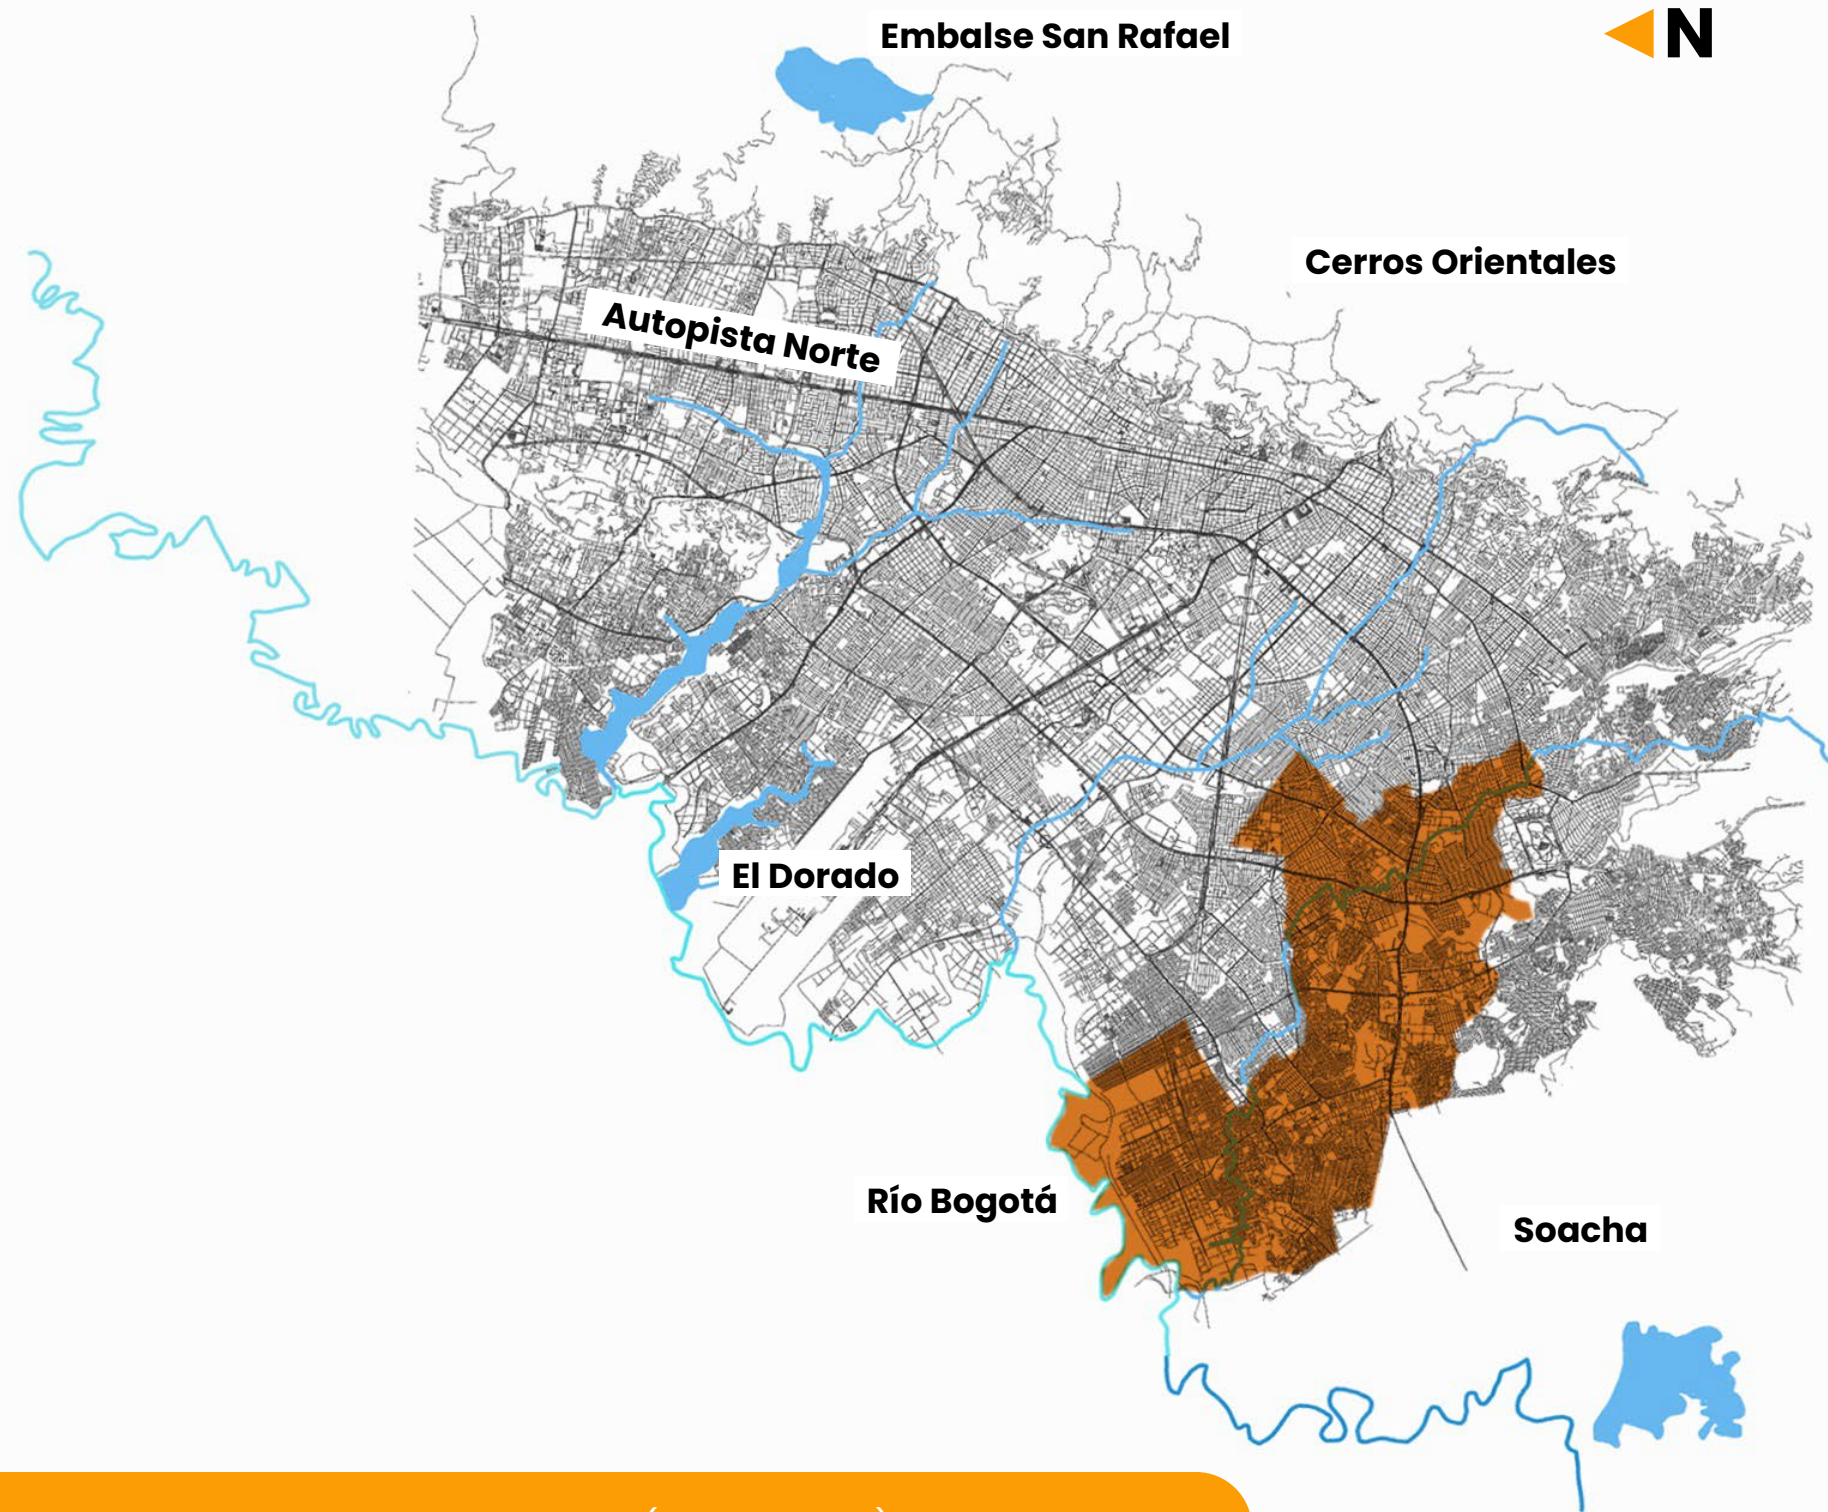

Localidad / Municipio

Barrios

SUBA

- San José del Prado - Agrupación de Vivienda Calua
- San José del Prado - Urbanización Los Sauces del Norte
- San José del Prado - Fuerteventura
- Prado Pinzón - Santa Carolina
- El Bosque Reservado
- Tuna Alta Sector Pedregal
- El Rodadero y El Pedregalito
- La Esperanza Britalia
- Nuevo San Antonio
- Senderos de Britalia
- Tuna Alta Sector Bellavista
- Tuna Alta - Quinoa
- El Nogal I
- El Retazo
- Casablanca Suba - Valparaíso
- Salamanca y Catalayud
- El Embudo Sector El Plan
- San José (Parcelación)
- Los Cipreses y Las Acacias
- Gilmar II
- Vista Bella III Sector
- Casablanca Suba
- Tuna Alta I
- Sector San José I
- Vereda Suba Cerros II
- San Gerardo
- Portales del Norte Imperial
- Los Naranjos El Oasis
- Britalia Norte I

1. BOSA
2. CIUDAD BOLÍVAR
3. KENNEDY
4. PUENTE ARANDA
5. TUNJUELITO

Entre calle 43 sur y 92 sur, entre Avenida Ciudad de Cali (CARRERA 86) y río Bogotá
 Entre diagonal 61 Sur y calle 69C sur, entre transversal 19A y carrera 45
 Entre autopista sur y carrera 45, entre calle 68 sur y diagonal 81 sur
 Entre Avenida Ciudad Cali (carrera 86) y Autopista Sur, entre Río Tunjuelo y carrera 77H
 Entre Río Tunjuelo, Avenida Boyacá y diagonal 68 sur
 Entre Avenida 1 Mayo y Autopista Sur, entre Avenida Boyacá y carrera 51 "