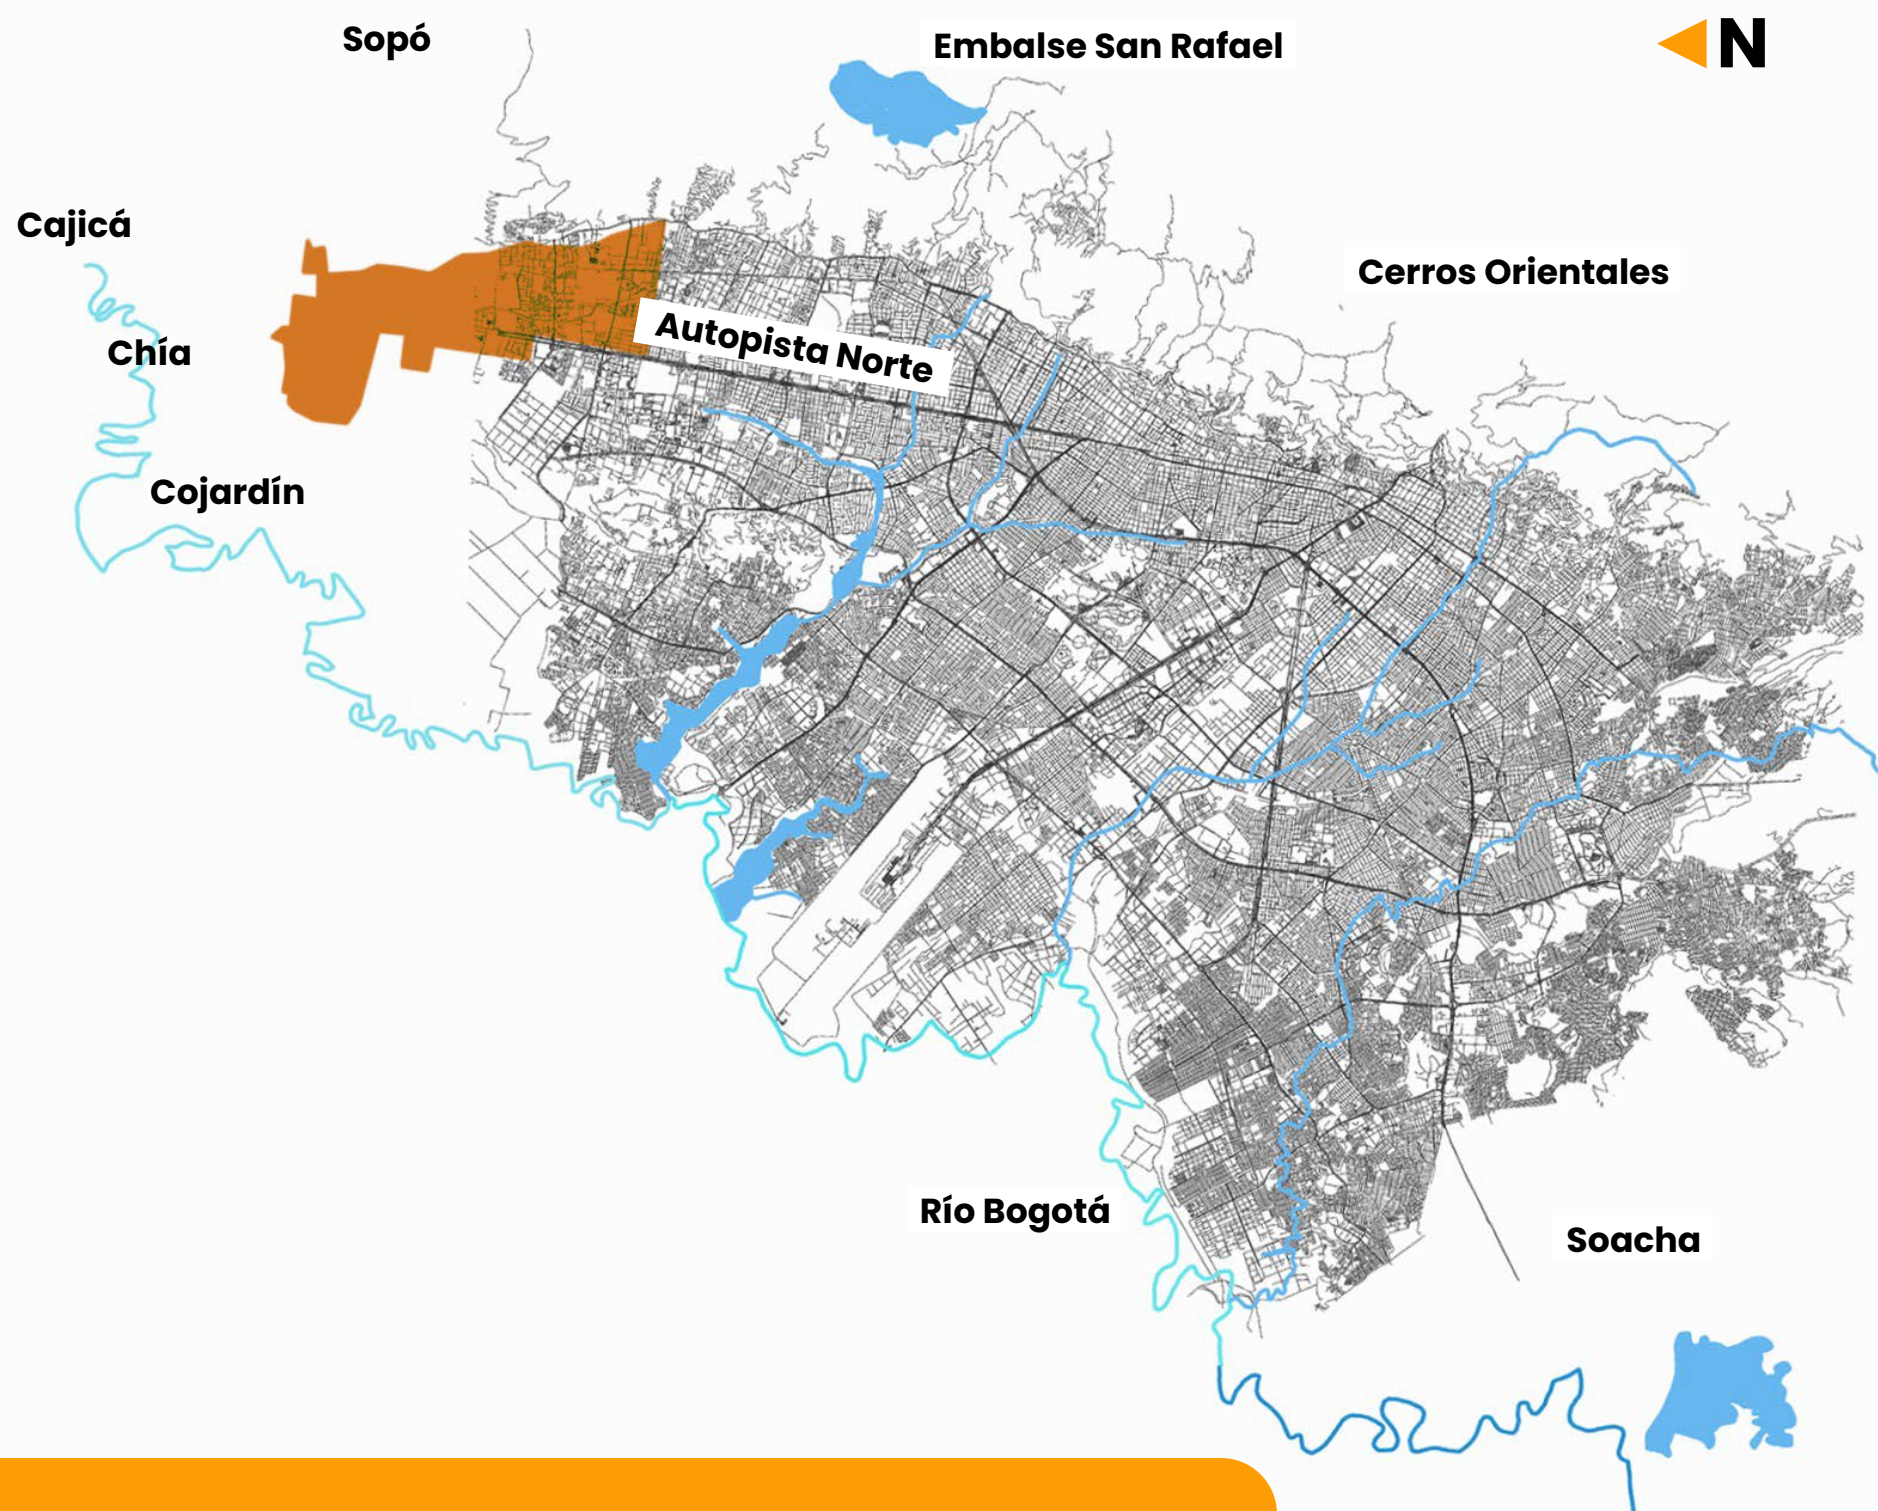

PUNTOS DE SUMINISTRO

- La Calera
- Arboretto

1. USAQUÉN

2. SUBA

Entre calle 170 y 245, entre carrera 7 y 52
 Entre calle 235 y 242, entre carrera 45 y 107
 Municipio de Gachancipá y ESP Acuopolis

Localidad / Municipio