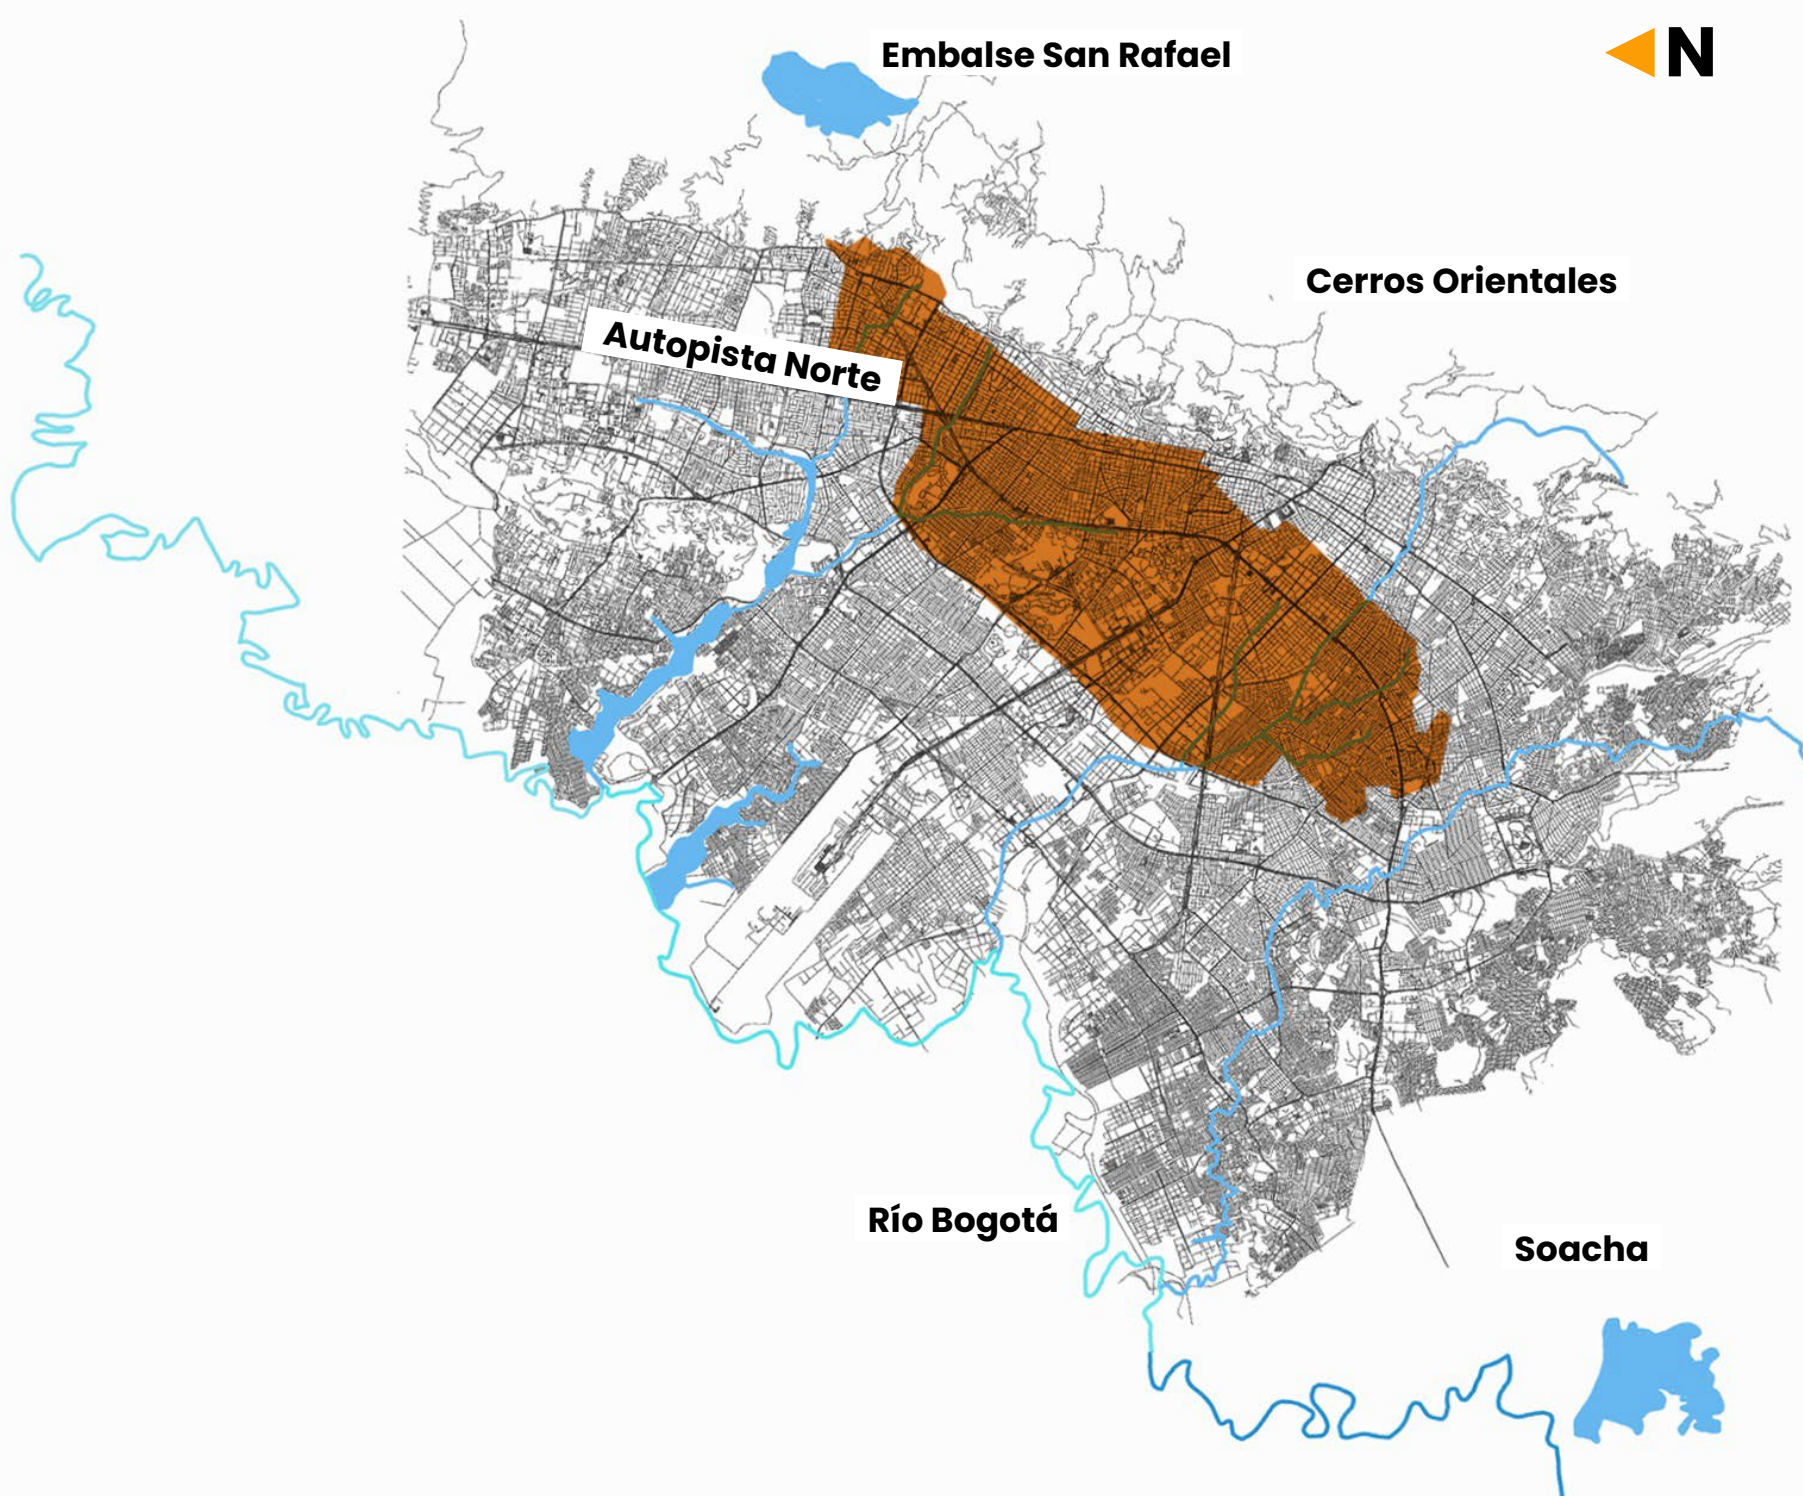

Conoce aquí en qué turno está ubicado tu barrio o municipio.

Gracias por tu apoyo haciendo uso responsable del agua. Bogotá te lo agradece.

Consulta en tres pasos
nuestra **guía de medidas**
para el cuidado del agua

Si tienes dudas sobre los turnos, te invitamos a consultar en nuestras redes sociales o en www.acueducto.com.co

#JuntosPorElAgua

acueducto
AGUA Y ALCANTARILLADO DE BOGOTÁ

1. ANTONIO NARIÑO
2. BARRIOS UNIDOS
3. CHAPINERO
4. LOS MÁRTIRES
5. PUENTE ARANDA
6. RAFAEL URIBE URIBE
7. SANTA FE
8. TEUSAQUILLO
9. TUNJUELITO
10. USAQUÉN

Entre calle 116 y calle 85, entre carrera 2 y carrera 45
 Entre calle 85 y calle 53, entre carrera 7 y carrera 45
 Entre calle 85 y calle 26, entre Avenida Caracas (carrera 14) y carrera 68
 Entre calle 26 a calle 44Sur, entre carrera 6 y carrera 68

Localidad / Municipio

Barríos

ANTONIO NARIÑO

- La Fragua - Urbanización Sargento Páez Pabón
- Campiña del Restrepo
- San Antonio - Urbanización Av. Luna Park
- Sultana
- Villa Mayor Antigua
- Eduardo Frei
- Santander